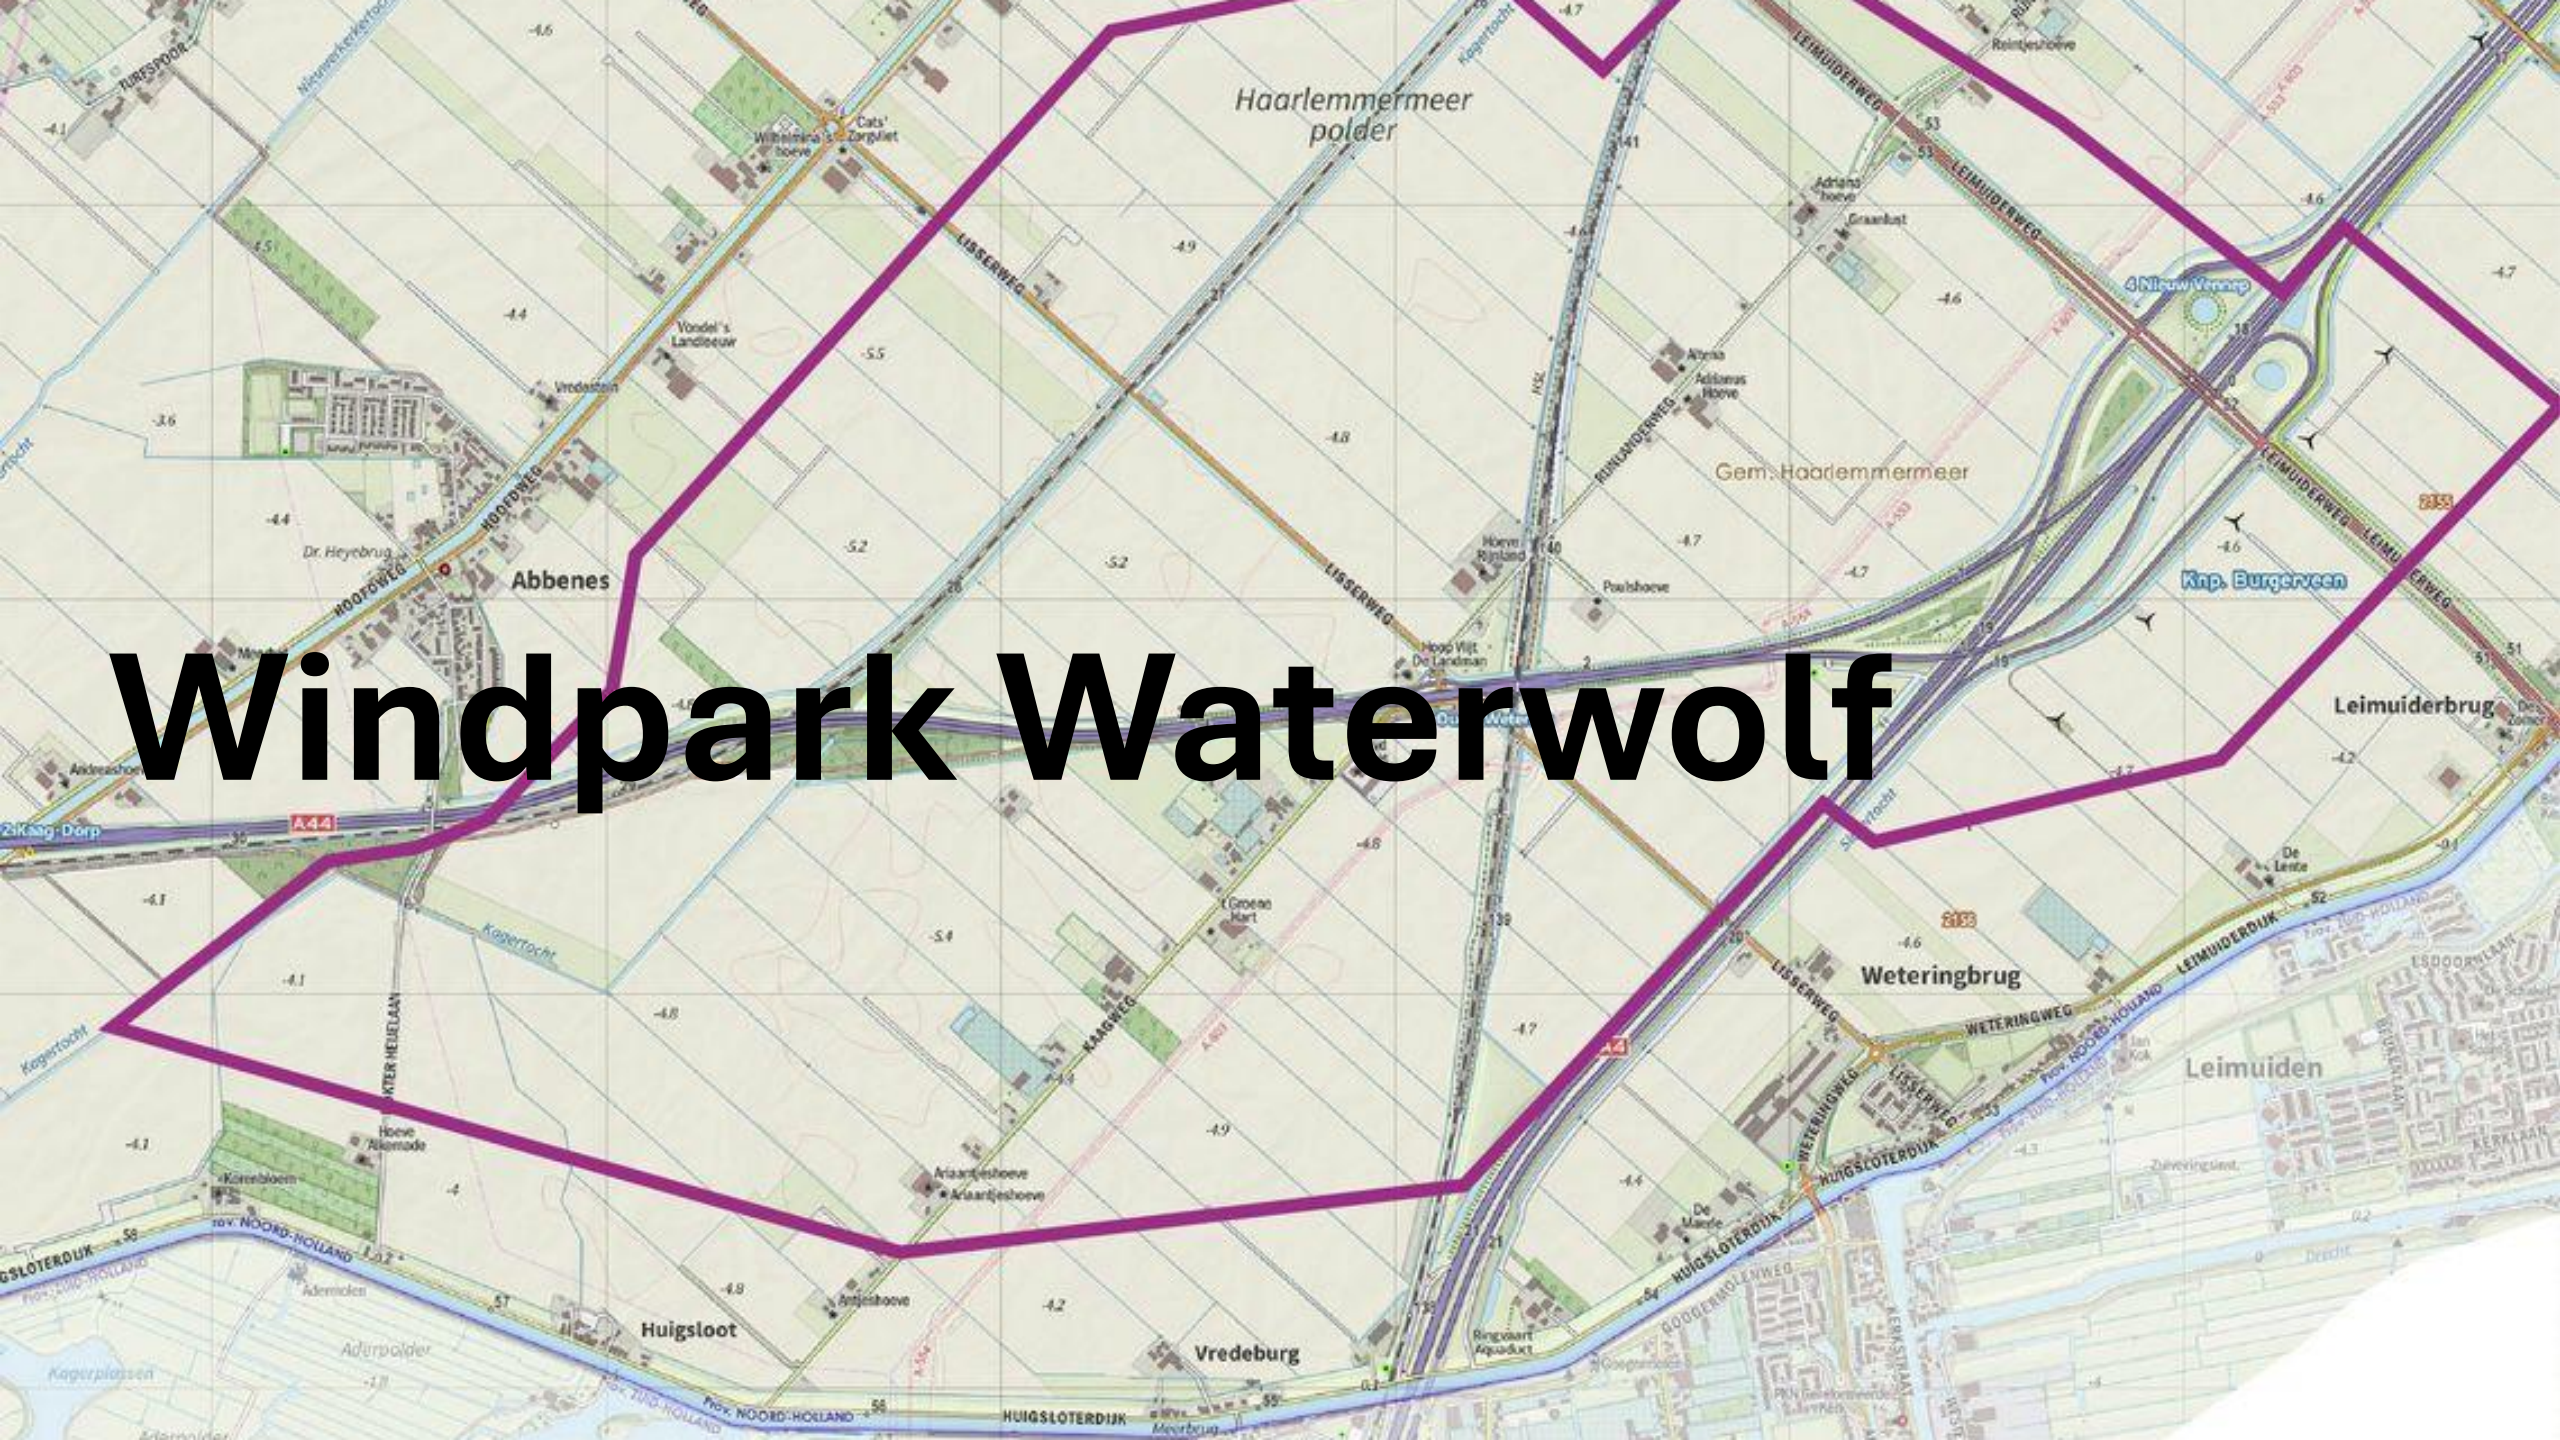

MRA-E

**Energiecoöperatie
Nieuw Vennep
Zuid**

**Bedrijfspark
Nieuw
Vennep Zuid**

KGG

Businesspark Nieuw-Vennep Zuid

Laadplein Nieuw-Vennep Zuid

An aerial photograph showing a coastal region with a river delta. The river flows from the top left towards the center, branching into several smaller channels. The surrounding land is a mix of green agricultural fields and brownish-grey urban or industrial areas. The sea is visible on the left side of the image.

Laadwerk: Onderzoek laadpleinen

ROM
InWest

INNOVEREN + INVESTEREN

+

=

Windpark Waterwolf

stc.kingloopener.nl

Lisserbroek nieuwbouwwijk

**Provincie
Noord-Holland**

**Gemeente
Haarlemmermeer**

**De
watervogel**

ROM

Liander

Lisserbroek

MRA-E

**Energiecoöperatie
Nieuw Vennep
Zuid**