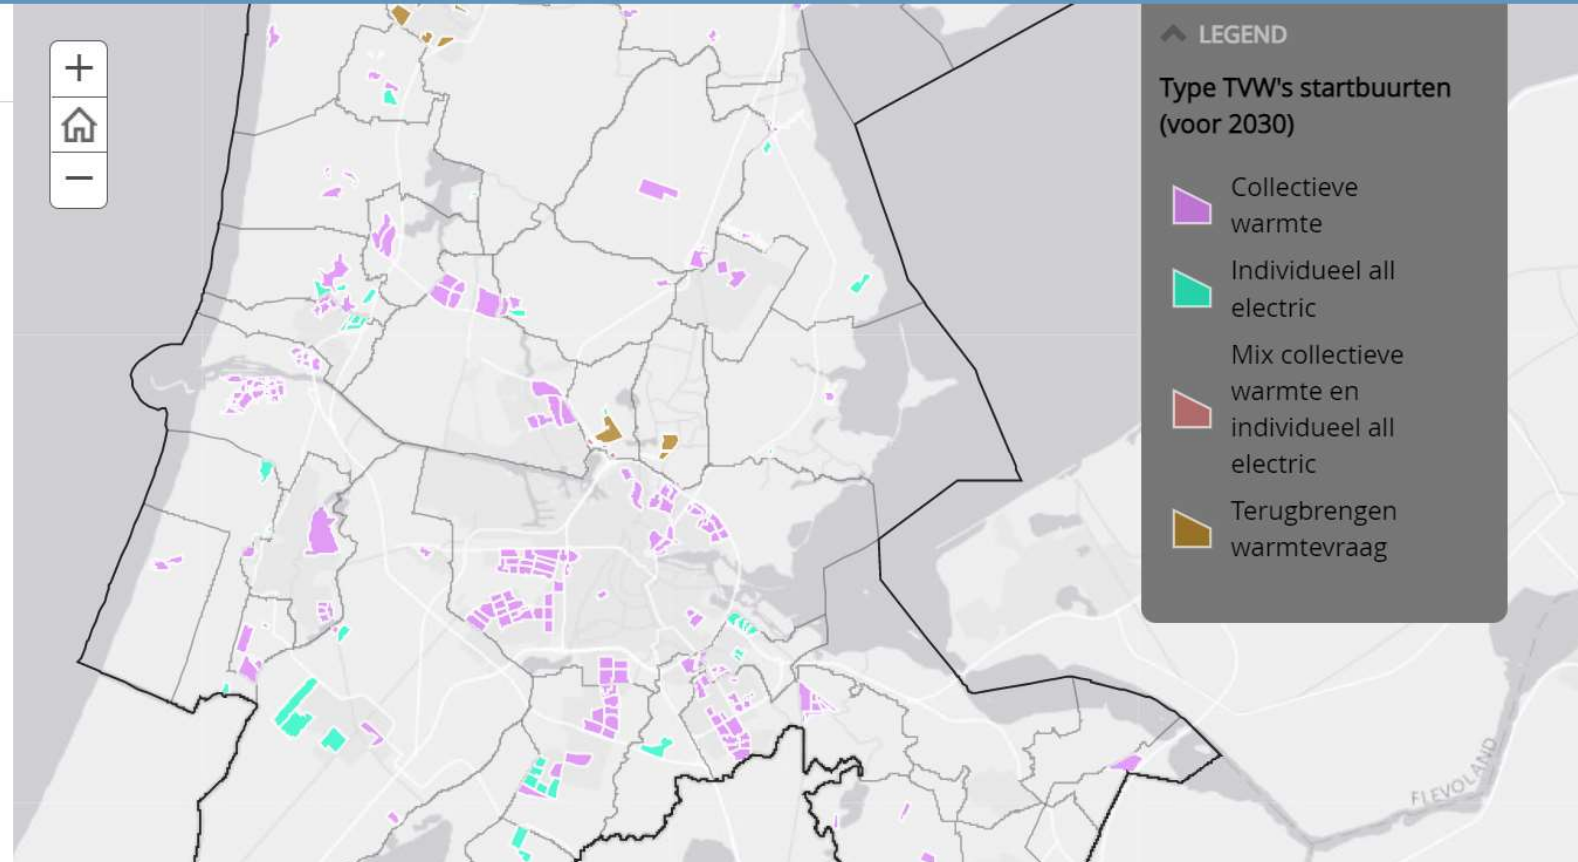

28 januari 2021

Wonen in Oostzaan zonder aardgas

Transitievisie Warmte gemeente Oostzaan
Route naar een aardgasvrije gebouwde omgeving

Gemeente Oostzaan

OVER MORGEN

Transitievisie Warmte

Transitievisie Warmte Gemeente Koggenland

Eindversie voor besluitvorming

Status TVW's

Startbuurten TVW's

Atlas

Startbuurten TVW's

Deze kaart toont de gebieden en CBS-buurtten die uit de Transitievisie Warmtes (TVW) van gemeenten in de provincie Noord-Holland naar voren zijn gekomen als startbuurt. In een startbuurt liggen kansen om te starten met de warmtetransitie in de komende 10 jaar. De buurtten zijn ingedeeld naar buurtten waar een collectieve warmte oplossing of een

Vind de transitievisie warmte en startbuurten van jouw gemeente op:
<https://servicepuntduurzameenergie.nl/tvw-viewer/>