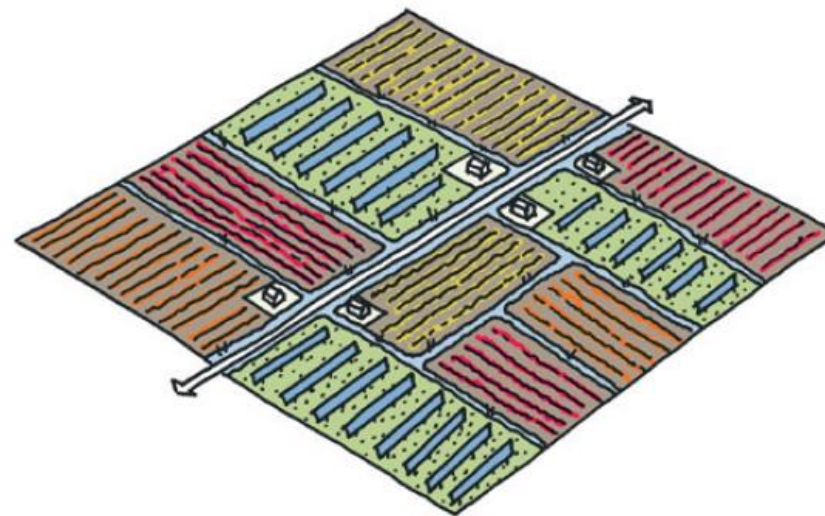

(2) Landschap als leidraad

Zon

- Plooibaar, toepassing in alle soorten en maten
- Kans: landschappelijke inpassing, maximaal meervoudig ruimtegebruik

(3) Meerdere doelen dienen

(3) Meerdere doelen dienen

Energie als kans bij gebiedsopgaven

Zon in veenweidegebied: benut kleine droogmakerijen

Zon voor bollen: zonnevelden in verzilte gebieden

An aerial photograph of a forest floor, showing a dense layer of fallen leaves and tree trunks. The leaves are scattered across the ground, and the tree trunks are visible as dark, vertical lines. The overall scene is a natural, outdoor setting.