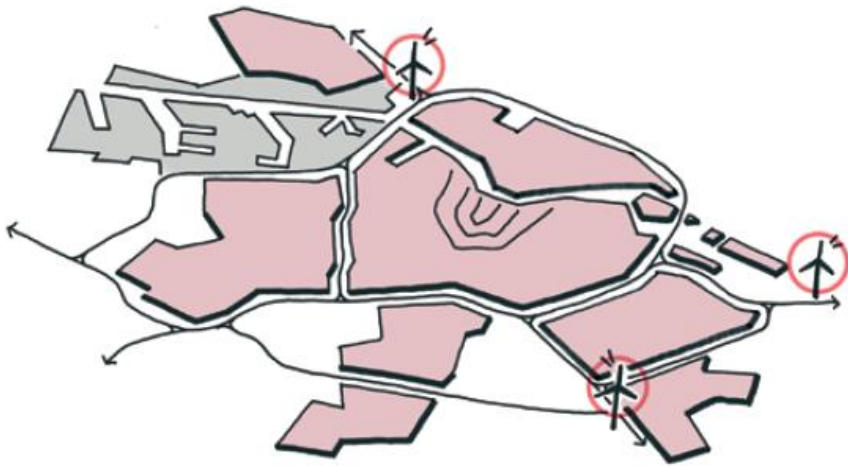

(1) Effectiviteit

... in termen van inzet energie-modaliteiten

15m- windturbines

0,015 MW

Veel gezien op boerenerven (Groningen, Friesland)

→ 30.000 turbines voor 1 TWh

(2) Landschap als leidraad

(2) Landschap als leidraad

Het Noord-Hollands palet aan landschapstypen

(2) Landschap als leidraad

> *inpassen*

> *repareren*

> *transformeren*

(2) Landschap als leidraad

Wind

- Grote zichtbaarheid
- Aandachtspunt: interferentie, vraagt om een bestendig “verhaal”
- Kans: markeren landschappelijke structureren of stedelijke dynamiek

(2) Landschap als leidraad

Zon

- Plooibaar, toepassing in alle soorten en maten
- Kans: landschappelijke inpassing, maximaal meervoudig ruimtegebruik

(3) Meerdere doelen dienen

(3) Meerdere doelen dienen

Energie als kans bij gebiedsopgaven

Zon in veenweidegebied: benut kleine droogmakerijen

Zon voor bollen: zonnevelden in verzilte gebieden

An aerial photograph of a forest floor, showing a dense layer of fallen leaves and tree trunks. The leaves are scattered across the ground, and the tree trunks are visible as dark, vertical lines. The overall scene is a natural, outdoor setting.