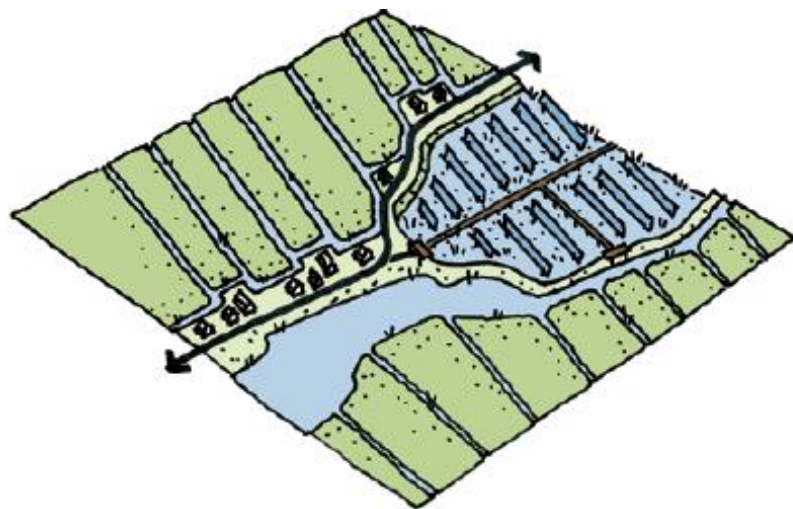

Bron: Ruimtelijk perspectief op de Energietransitie, ECN (2016)

(1) Effectiviteit

... in termen van inzet energie-modaliteiten

3MW windturbines

100 - 120 m ashoogte

Vb.: Windpark Wieringermeer

→ 104 turbines voor 1 TWh

(2) Landschap als leidraad

Zon

- Plooibaar, toepassing in alle soorten en maten
- Kans: landschappelijke inpassing, maximaal meervoudig ruimtegebruik

(3) Meerdere doelen dienen

(3) Meerdere doelen dienen

Energie als kans bij gebiedsopgaven

Zon in veenweidegebied: benut kleine droogmakerijen

Zon voor bollen: zonnevelden in verzilte gebieden

An aerial photograph of a forest floor, showing a dense layer of fallen leaves and tree trunks. The leaves are scattered across the ground, and the tree trunks are visible as dark, vertical lines. The overall scene is a natural, outdoor setting.