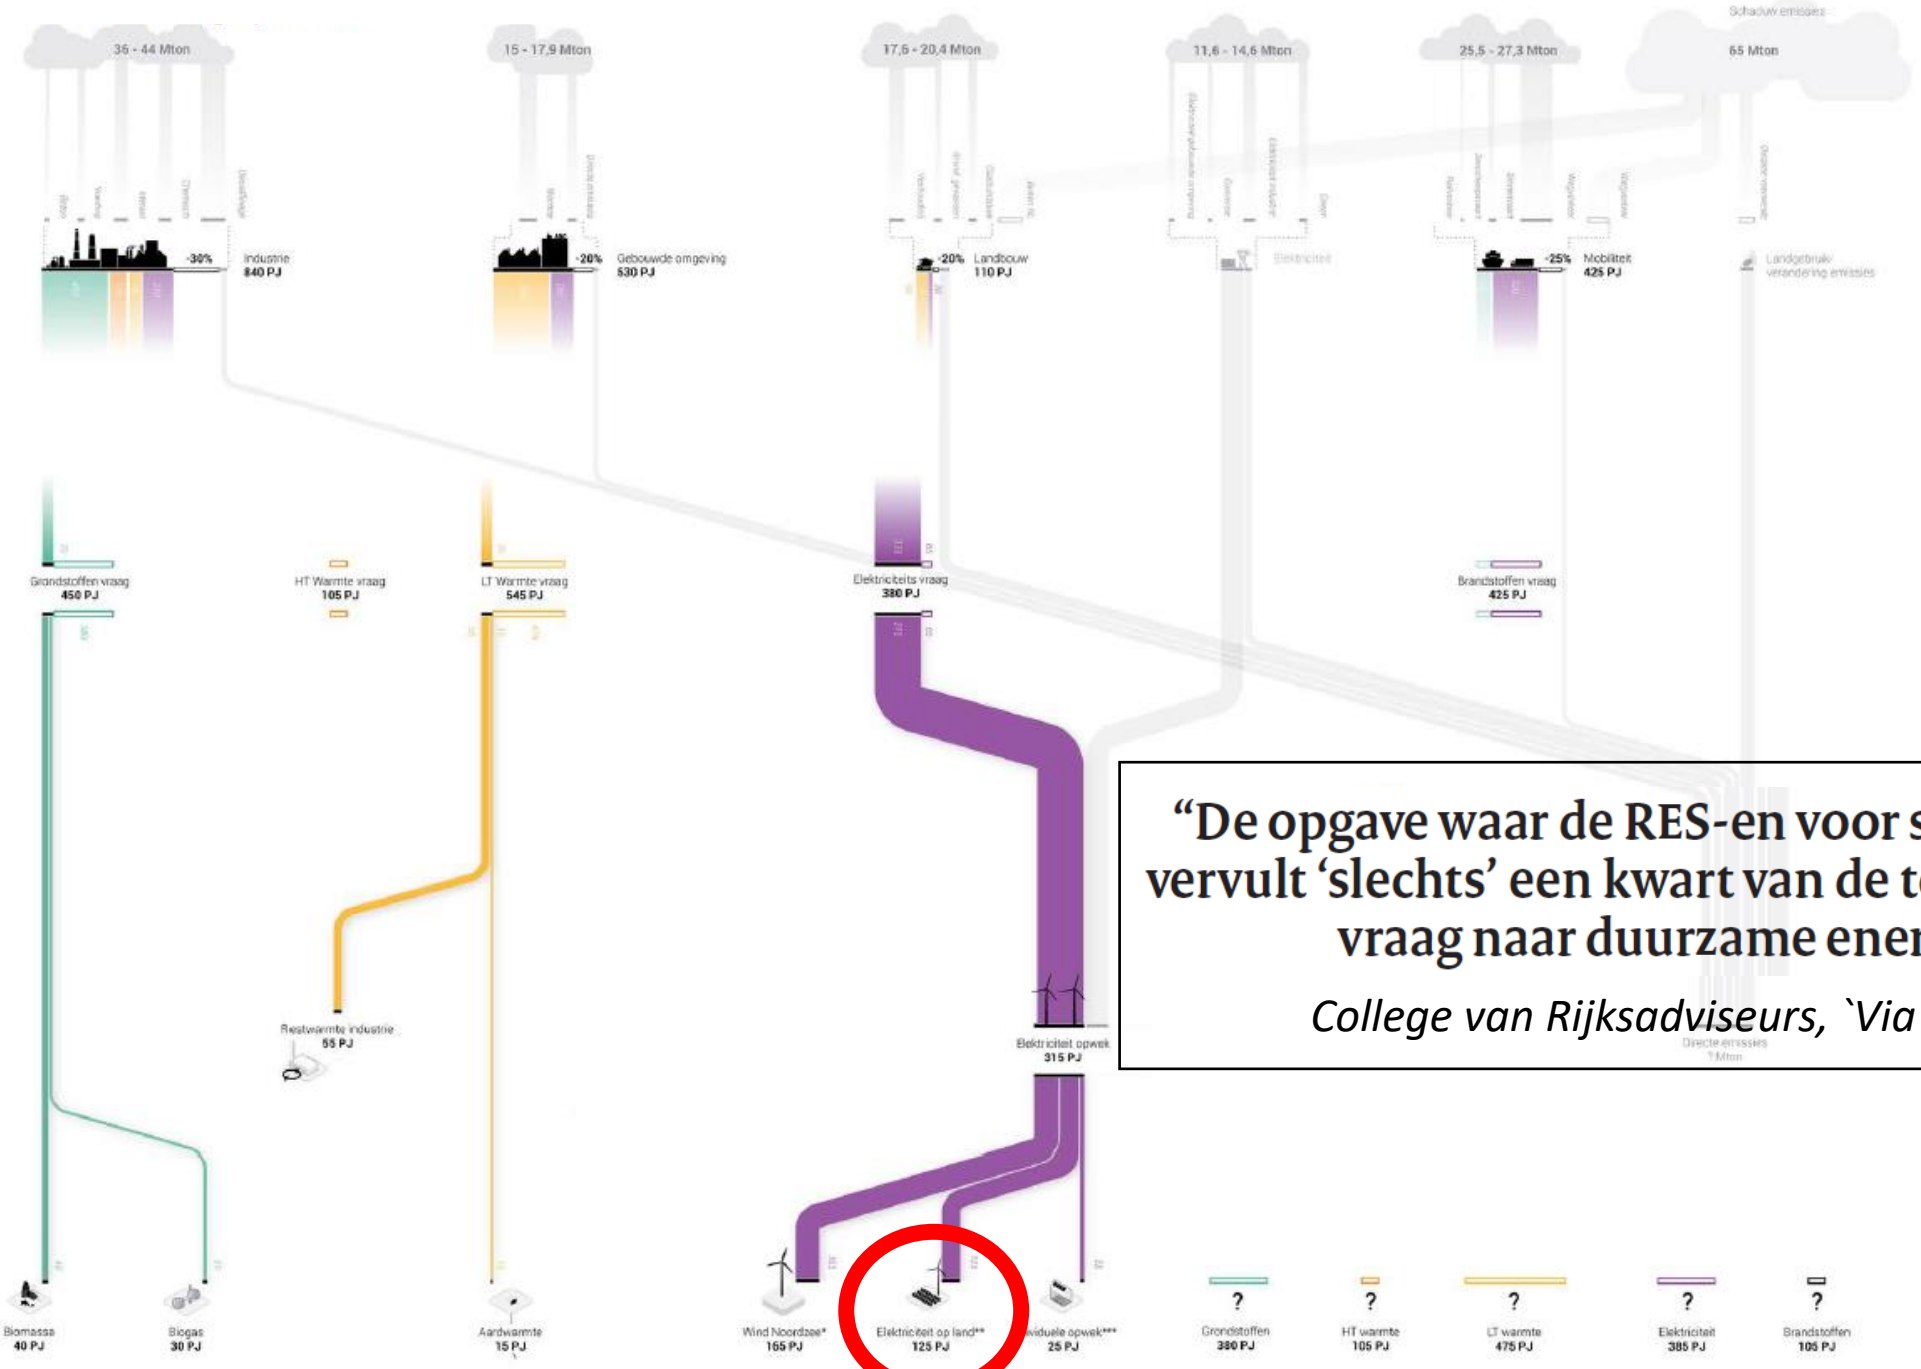

“Verbreed je ruimtelijk blik op de energietransitie”

Matthijs van Oosterhout, beleidsadviseur RO

Lessen uit 4 jaar Energie-verkenningen

“De opgave waar de RES-en voor staan vervult ‘slechts’ een kwart van de totale vraag naar duurzame energie.”
College van Rijksadviseurs, ‘Via Parijs’

“De opgave waar de RES-en voor staan vervult ‘slechts’ een kwart van de totale vraag naar duurzame energie.”
College van Rijksadviseurs, ‘Via Parijs’

(1) Effectiviteit

(1) Effectiviteit

... in termen van netinfrastructuur