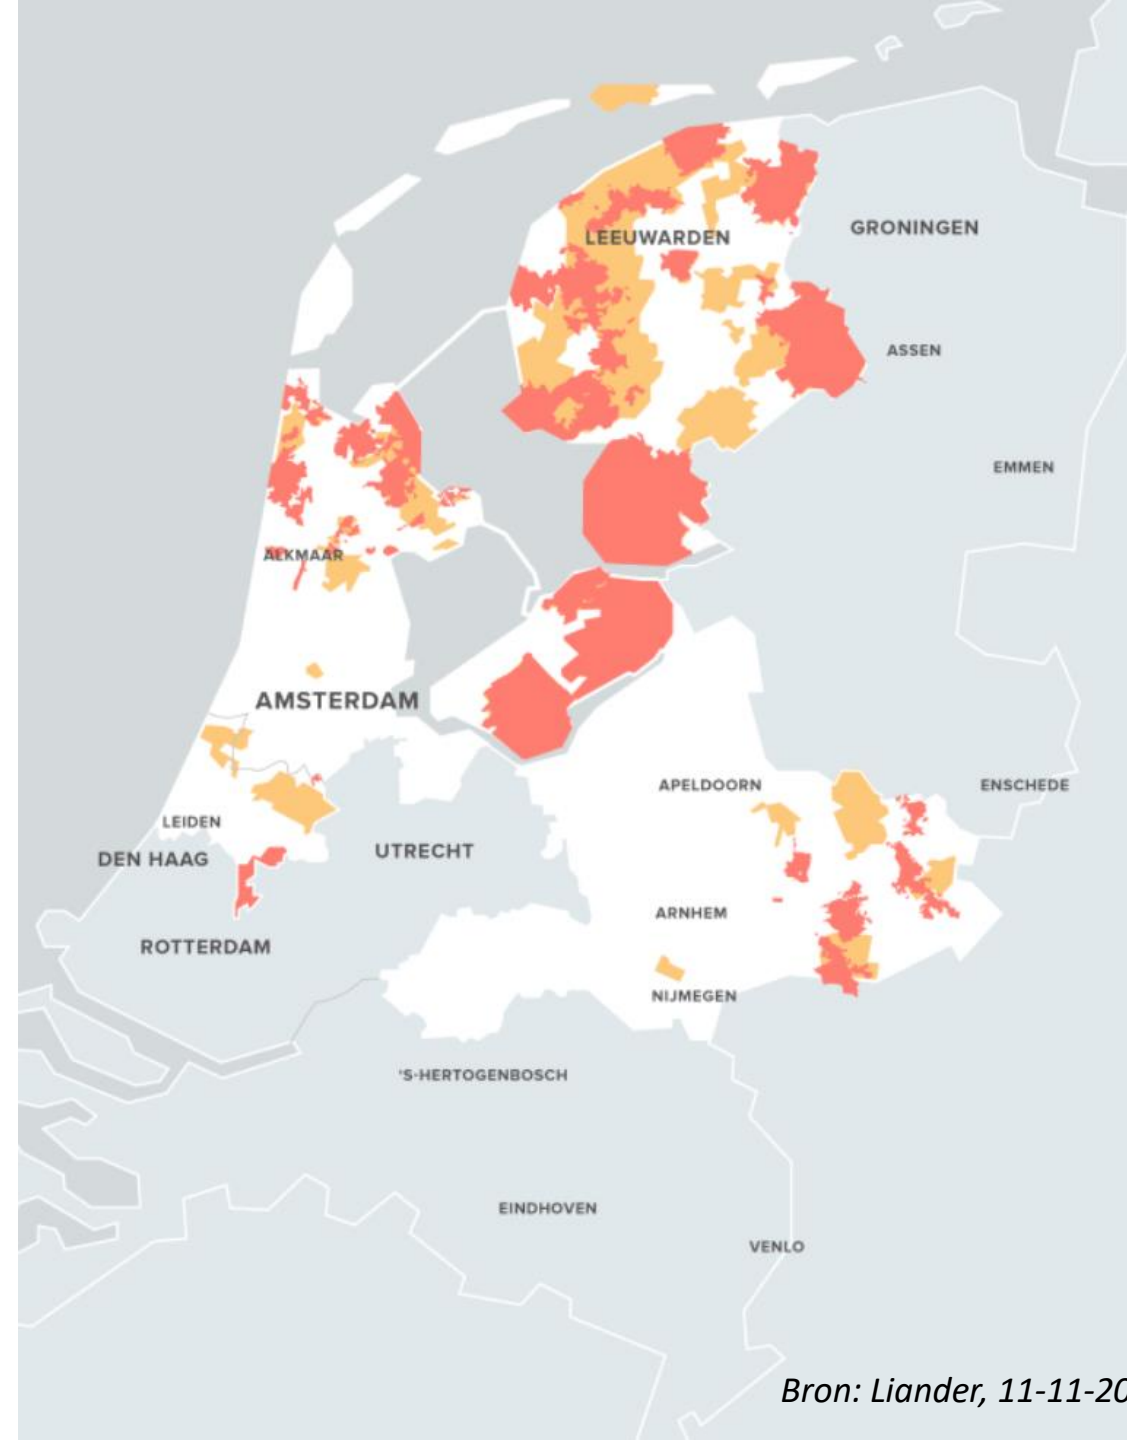

(1) Effectiviteit

... in termen van netinfrastructuur

Omgevingsvisie NH2050:

“Voorkeur voor geclusterde opweklocaties nabij grote energievragers en/of (nieuwe) netcapaciteit”

Bron: Liander, 11-11-2020