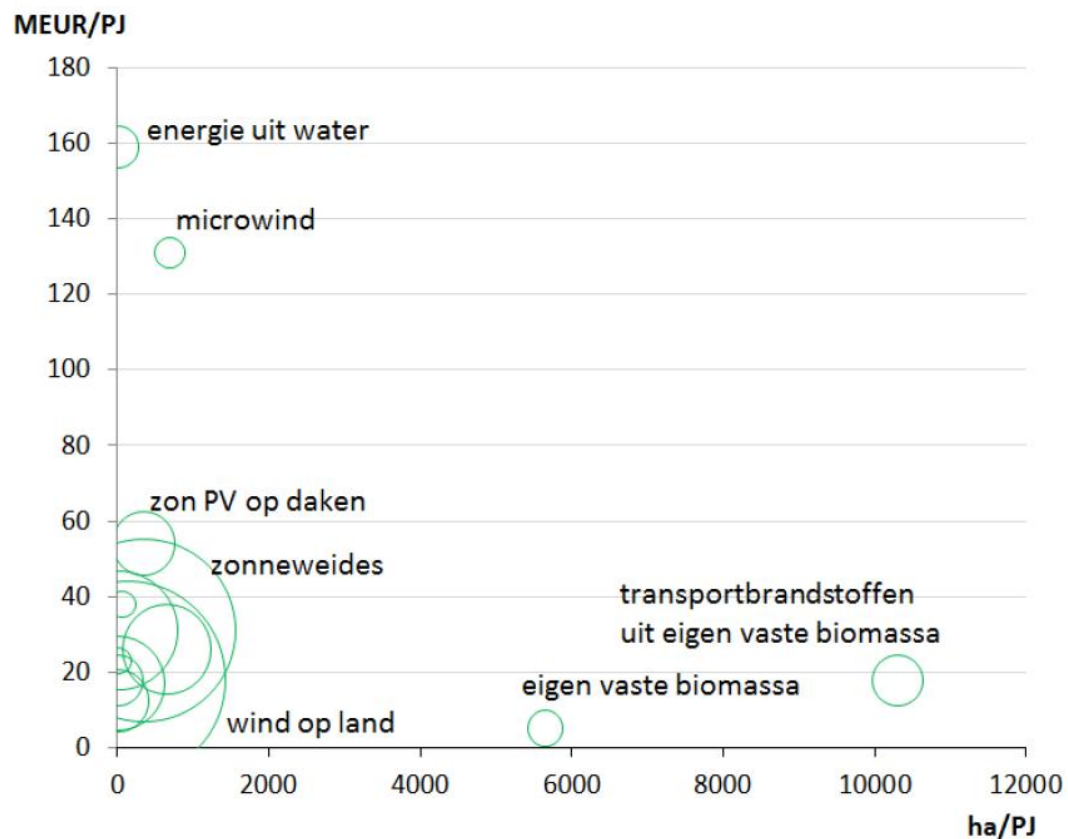

“De opgave waar de RES-en voor staan vervult ‘slechts’ een kwart van de totale vraag naar duurzame energie.”
College van Rijksadviseurs, ‘Via Parijs’

(1) Effectiviteit

(1) Effectiviteit

... in termen van netinfrastructuur

Omgevingsvisie NH2050:

“Voorkeur voor geclusterde opweklocaties nabij grote energievragers en/of (nieuwe) netcapaciteit”

Bron: Liander, 11-11-2020

(1) Effectiviteit

... in termen van inzet energie-modaliteiten

Bron: Ruimtelijk perspectief op de Energietransitie, ECN (2016)

(1) Effectiviteit

... in termen van inzet energie-modaliteiten

3MW windturbines

100 - 120 m ashoogte

Vb.: Windpark Wieringermeer

→ 104 turbines voor 1 TWh

(1) Effectiviteit

... in termen van inzet energie-modaliteiten

15m- windturbines

0,015 MW

Veel gezien op boerenerven (Groningen, Friesland)

→ 30.000 turbines voor 1 TWh

(2) Landschap als leidraad

(2) Landschap als leidraad