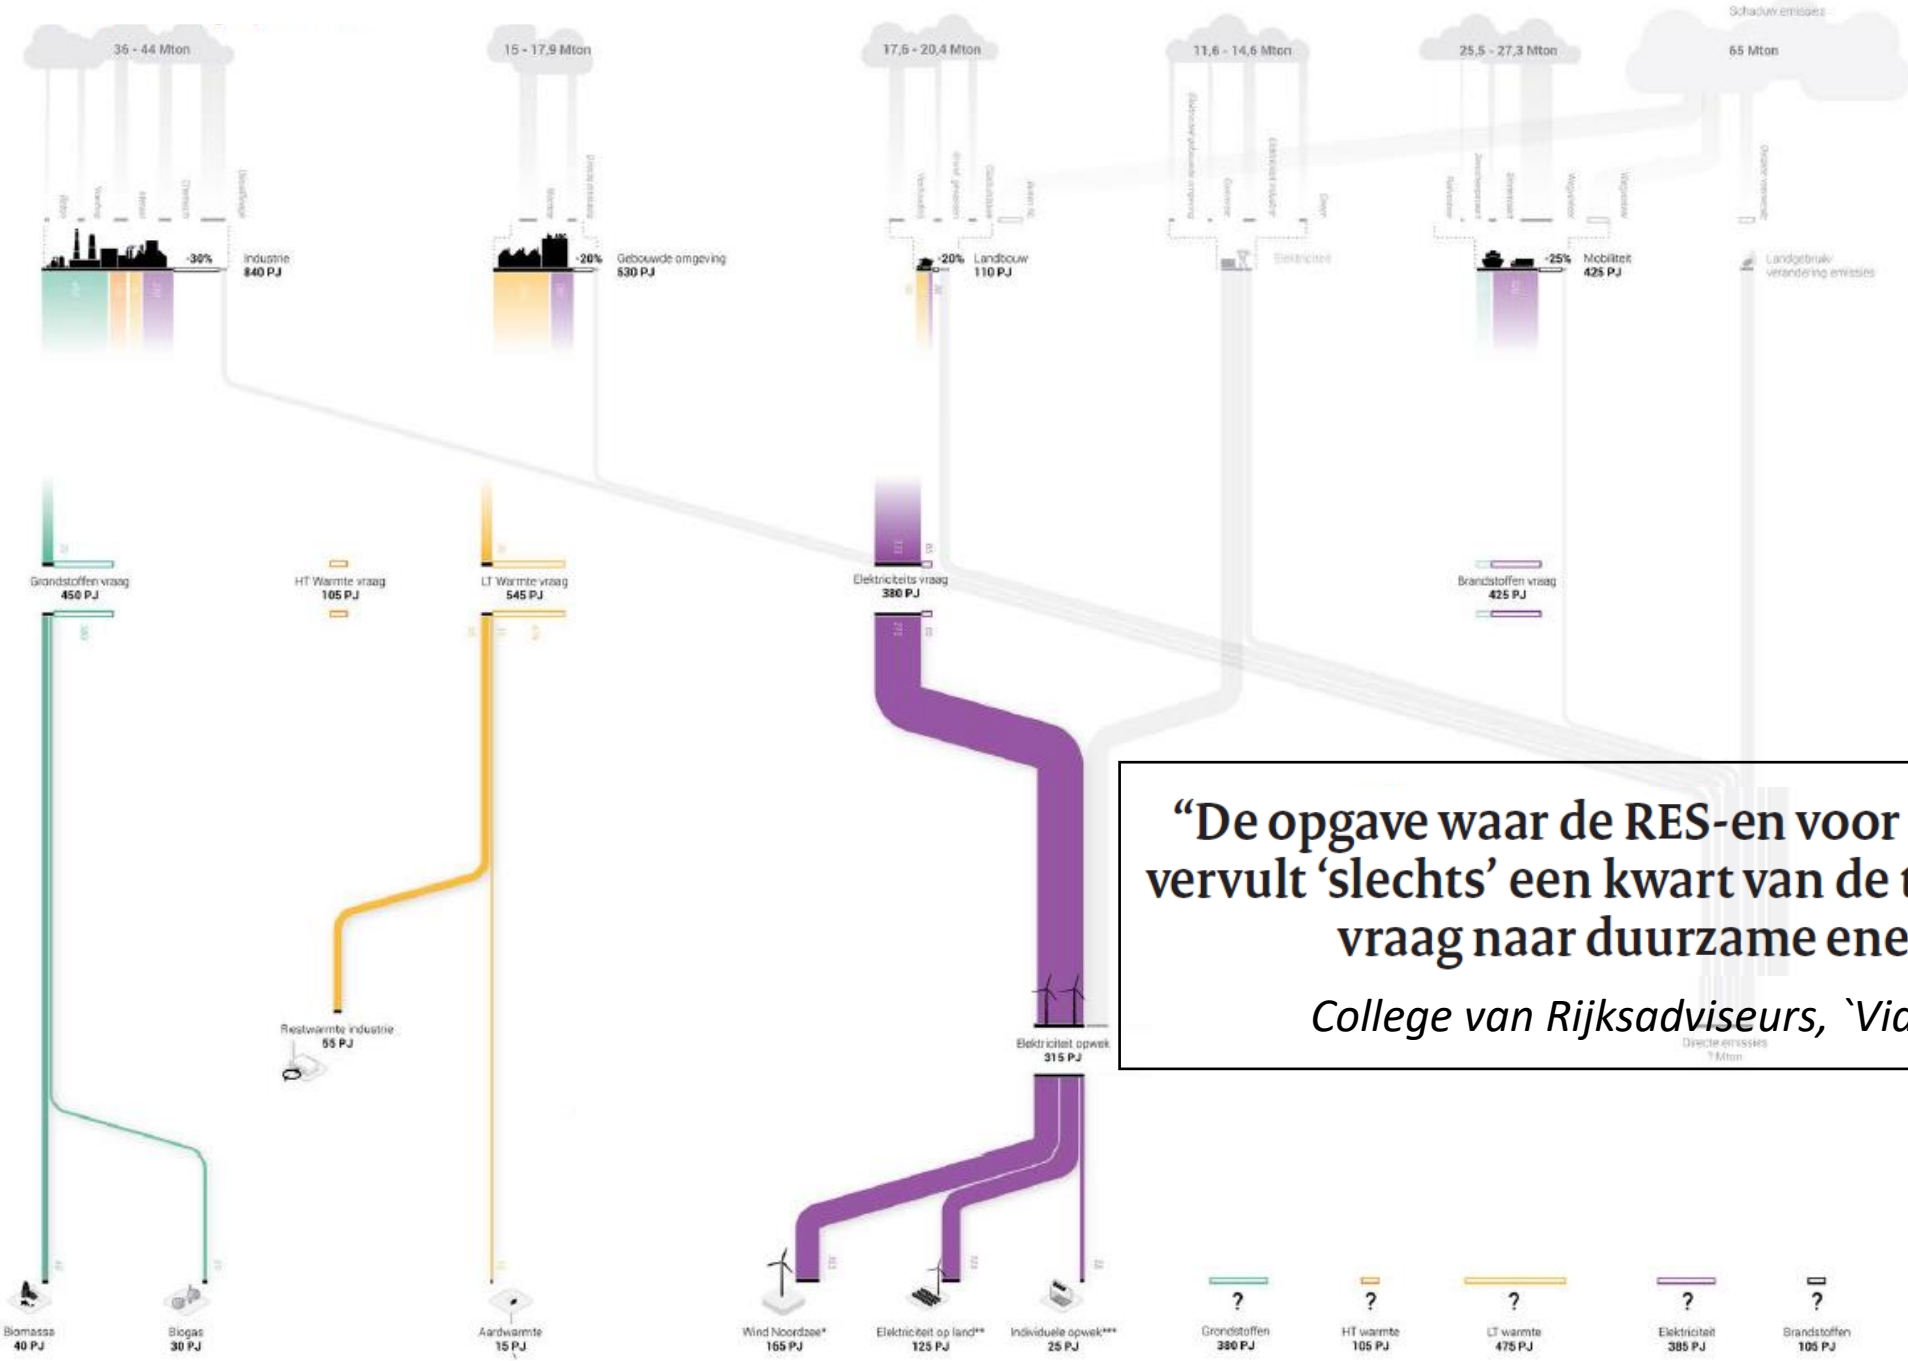

“Verbreed je ruimtelijk blik op de energietransitie”

Matthijs van Oosterhout, beleidsadviseur RO

Lessen uit 4 jaar Energie-verkenningen

“De opgave waar de RES-en voor staan vervult ‘slechts’ een kwart van de totale vraag naar duurzame energie.”
College van Rijksadviseurs, ‘Via Parijs’

“De opgave waar de RES-en voor staan vervult ‘slechts’ een kwart van de totale vraag naar duurzame energie.”
College van Rijksadviseurs, ‘Via Parijs’

(1) Effectiviteit

(1) Effectiviteit

... in termen van netinfrastructuur

Zon in veenweidegebied: benut kleine droogmakerijen

Zon voor bollen: zonnevelden in verzilte gebieden

An aerial photograph of a forest floor, showing a dense layer of fallen leaves and tree trunks. The leaves are scattered across the ground, and the tree trunks are visible as dark, vertical lines. The overall scene is a natural, outdoor setting.